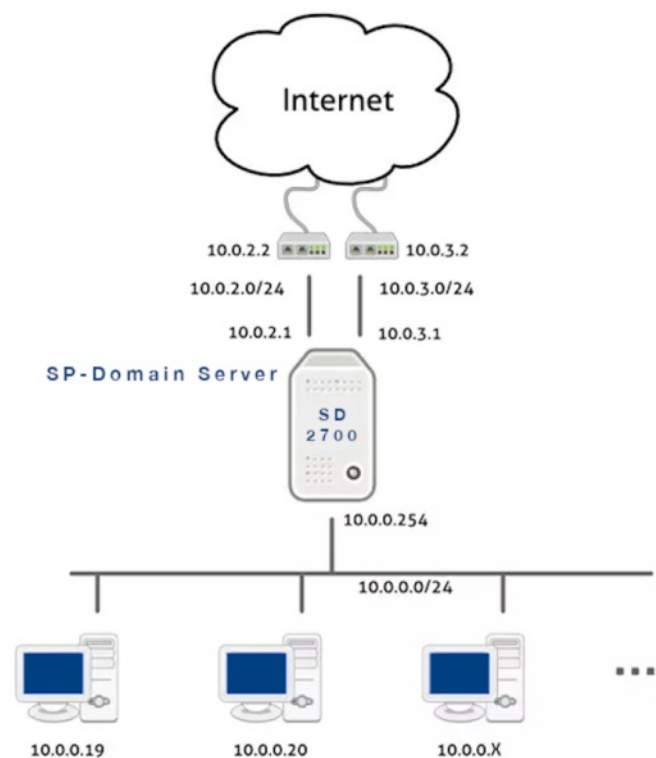

SP-Domain Server Business Class Domain Solution

SP-Domain 2700 Server
SP-Domain Series:
SD2700.30/SD2700.100

SP-Domain Solution

Business-Class Domain Solution

Der SP-Domain Server ist ein Business und Domain Server für Windows PCs in kleineren bis mittleren Netzwerken.

Highlights

Domänencontroller für AD

Windows Active Directory Umgebung
Bis zu 100 Benutzer

Leistungsfähige Hardware

Robuster Industrie-PC.
Sehr leise und stromsparend.

Easy to Use

Einfache Bedienung durch Weboberfläche.
Einfaches Verwalten von Domain-Benutzern